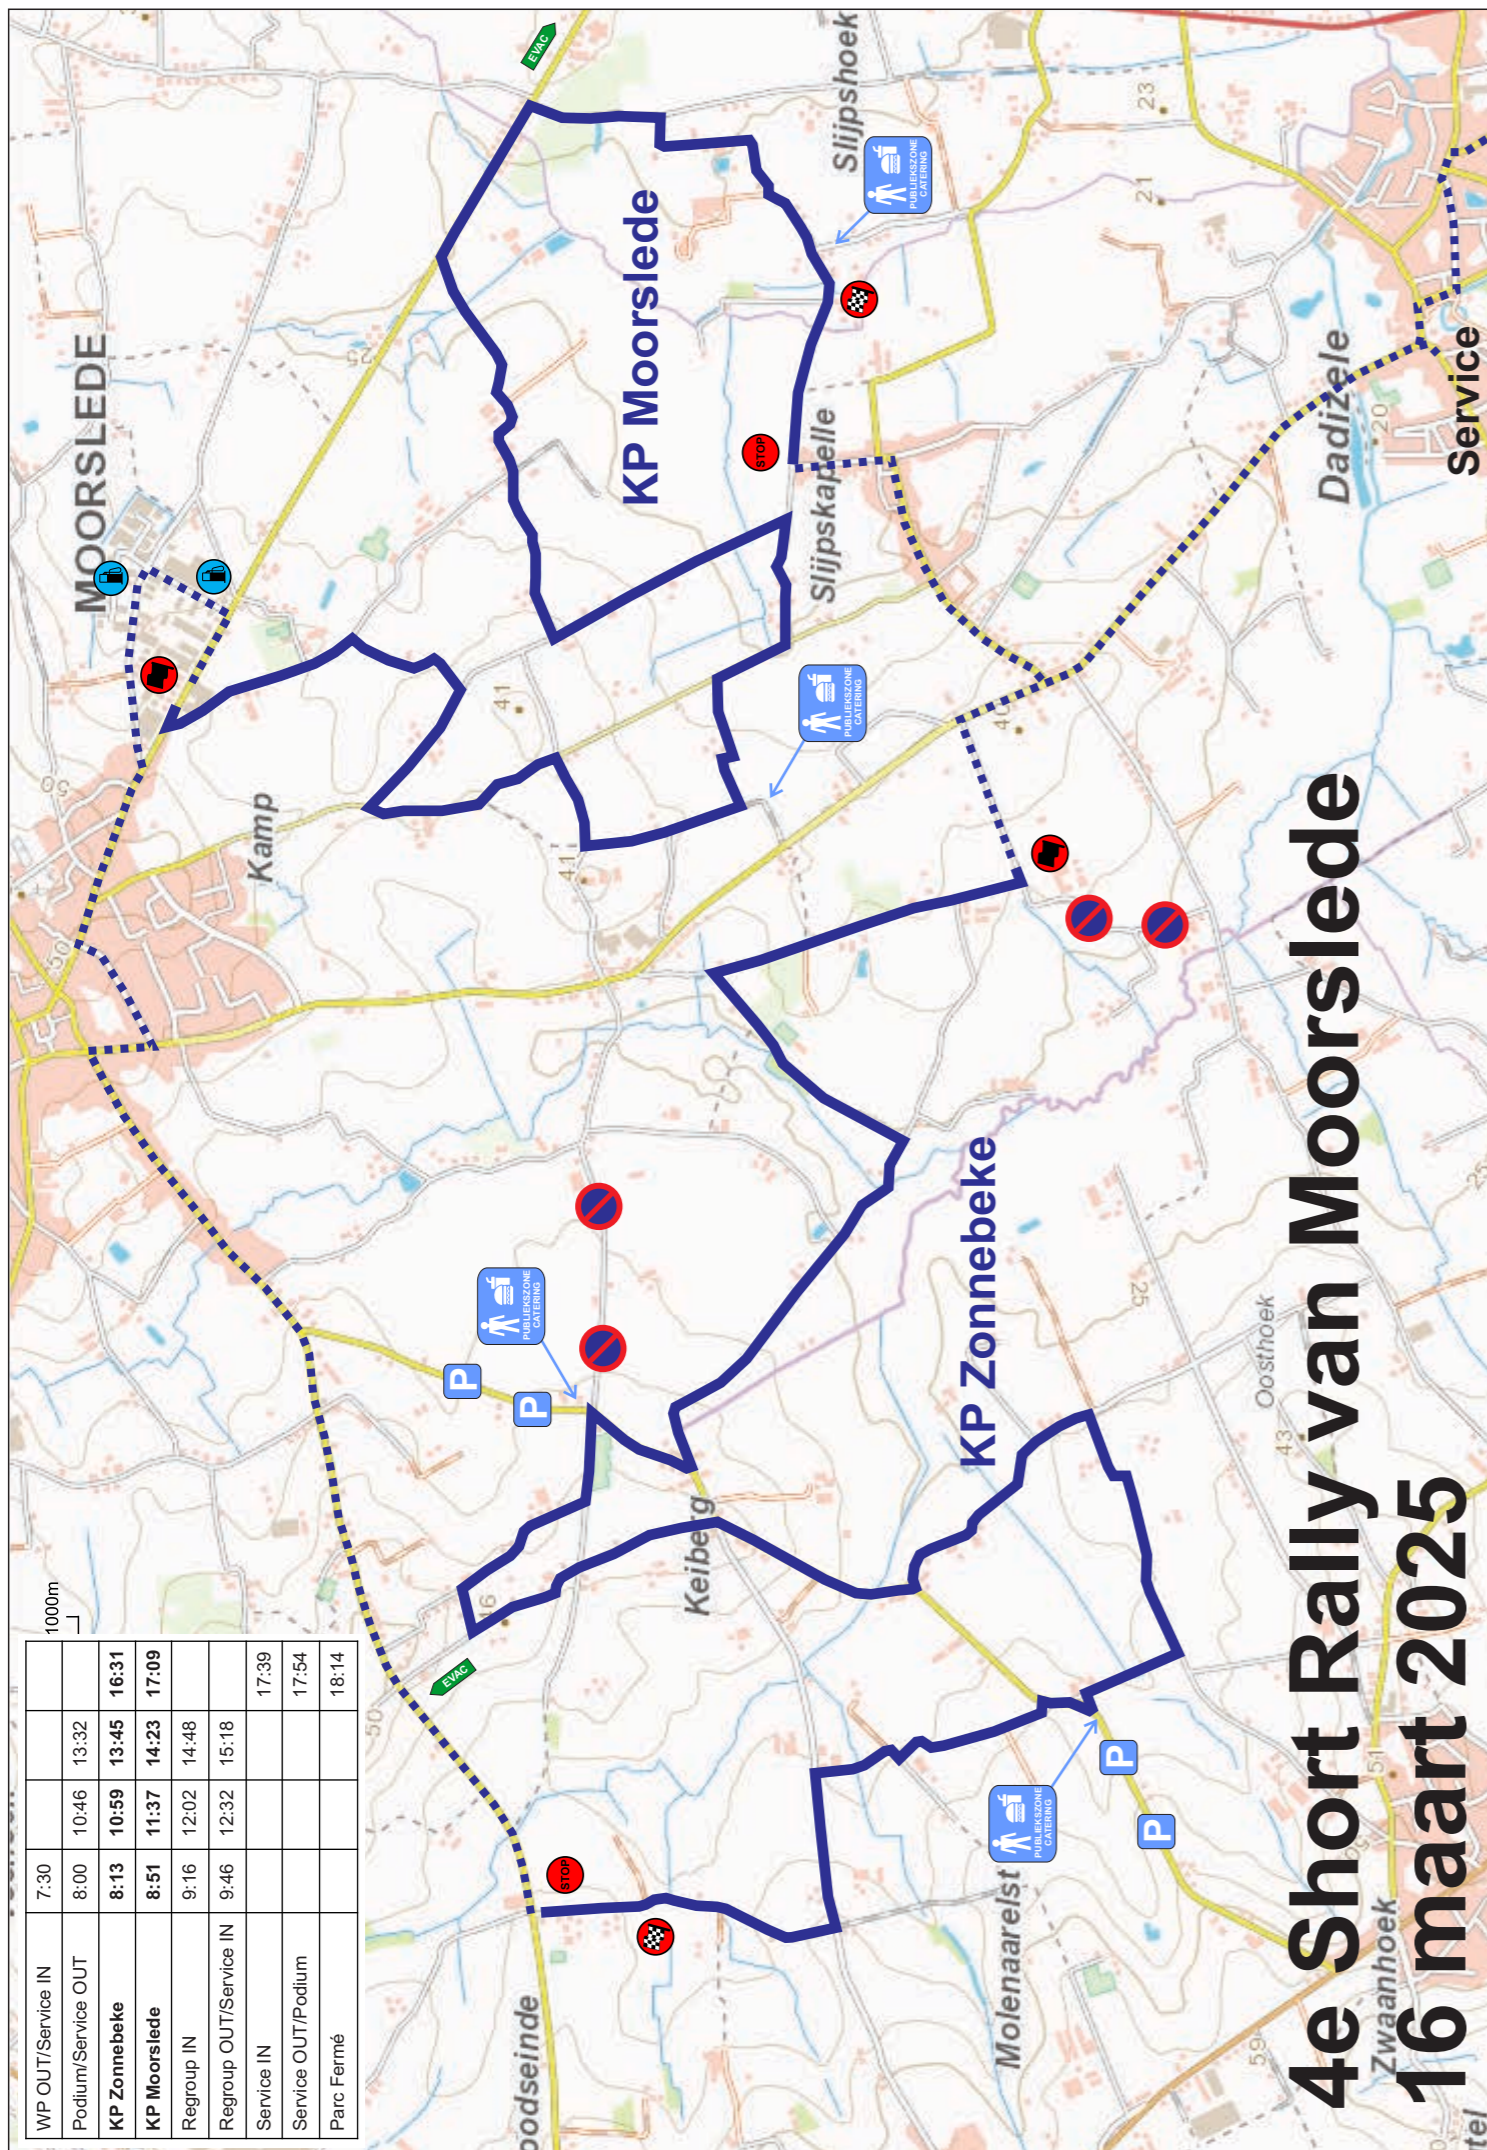

4e Short Rally van Moorslede 16 maart 2025

Dank aan volgende adverteerders :

- **Transport De Duytsche Moorslede**
- **DEVELTERE Bouwmaterialen Dadizele**
- **Tuincentrum Flora Lux Dadizele**
- **Metaalconstructie SWM bvba St-Elooïis-Vijve**
- **A&D Trucks en Trailers**
- **Transport Groep Derudder**
- **Autohandel Alain Hessel Staden**
- **I.C.T. Truck & Trailerparts Izegem**
- **Garage – Autohandel Jing Cars**
- **GeoDynamics**
- **Garage Cousse BMW Geluwe**
- **Tanghe Printing**
- **Clark The Forklift Deceuninck Izegem**

Café – Snack – Tea Room “ Ons Huis” Dadizele

Restaurant De Historic Dadizele	Eurospar Dadizele
Snacks Verkindere Izegem	Elektro Deprez Dadizele
Slagerij Torreke Dadizele	Autobedrijf Muylle Roeselare
Garage Bert Soete Geluwe	Rallylovers
AW Tech Beitem	Sportskeure Dadizele
FIDES – Dupont Dadizele Zakenkantoor	Unitix BV Snellegem
Kantoor Vandamme Serge Moorslede	IMMO Benjamin Dadizele
Dagbladhandel Mikado Moorslede	B.v.b.a. Cobe
NV Novatech International Olen	Garage Willems Olsene
Garage Stefaan Samyn Dadizele	Tuinaanleg Renzo Herpoel Aalbeke
De Deukdokter Deerlijk	Corbanie.com Tielt
E.Rondelez Dadizele Electriciteit-sanitair	Sercu Projects Wevelgem
Degro's trofeeshop Moorslede	Café Het Visputje Kruiseke
Schilderwerken SB Dadizele	Alloery Fiscomptex BV Ledegem
BDS Construct Ieper	WKCars Geluveld
Maxtec Algemene elektriciteit en domotica	
Carport en schuifwanden Scheldeman Filip Ledegem	
Algemene bouw en vloerwerken Stefaan Demeulenaere	

Dank aan alle medewerkers en clubs

Inkomkaarten te bekomen vanaf 1 maart 2025 bij:
Dagbladhandel Mikado Roeselaarsestaat 1 8890 Moorslede.
Café “ Ons Huis ” Plaats 8890 Dadizele.